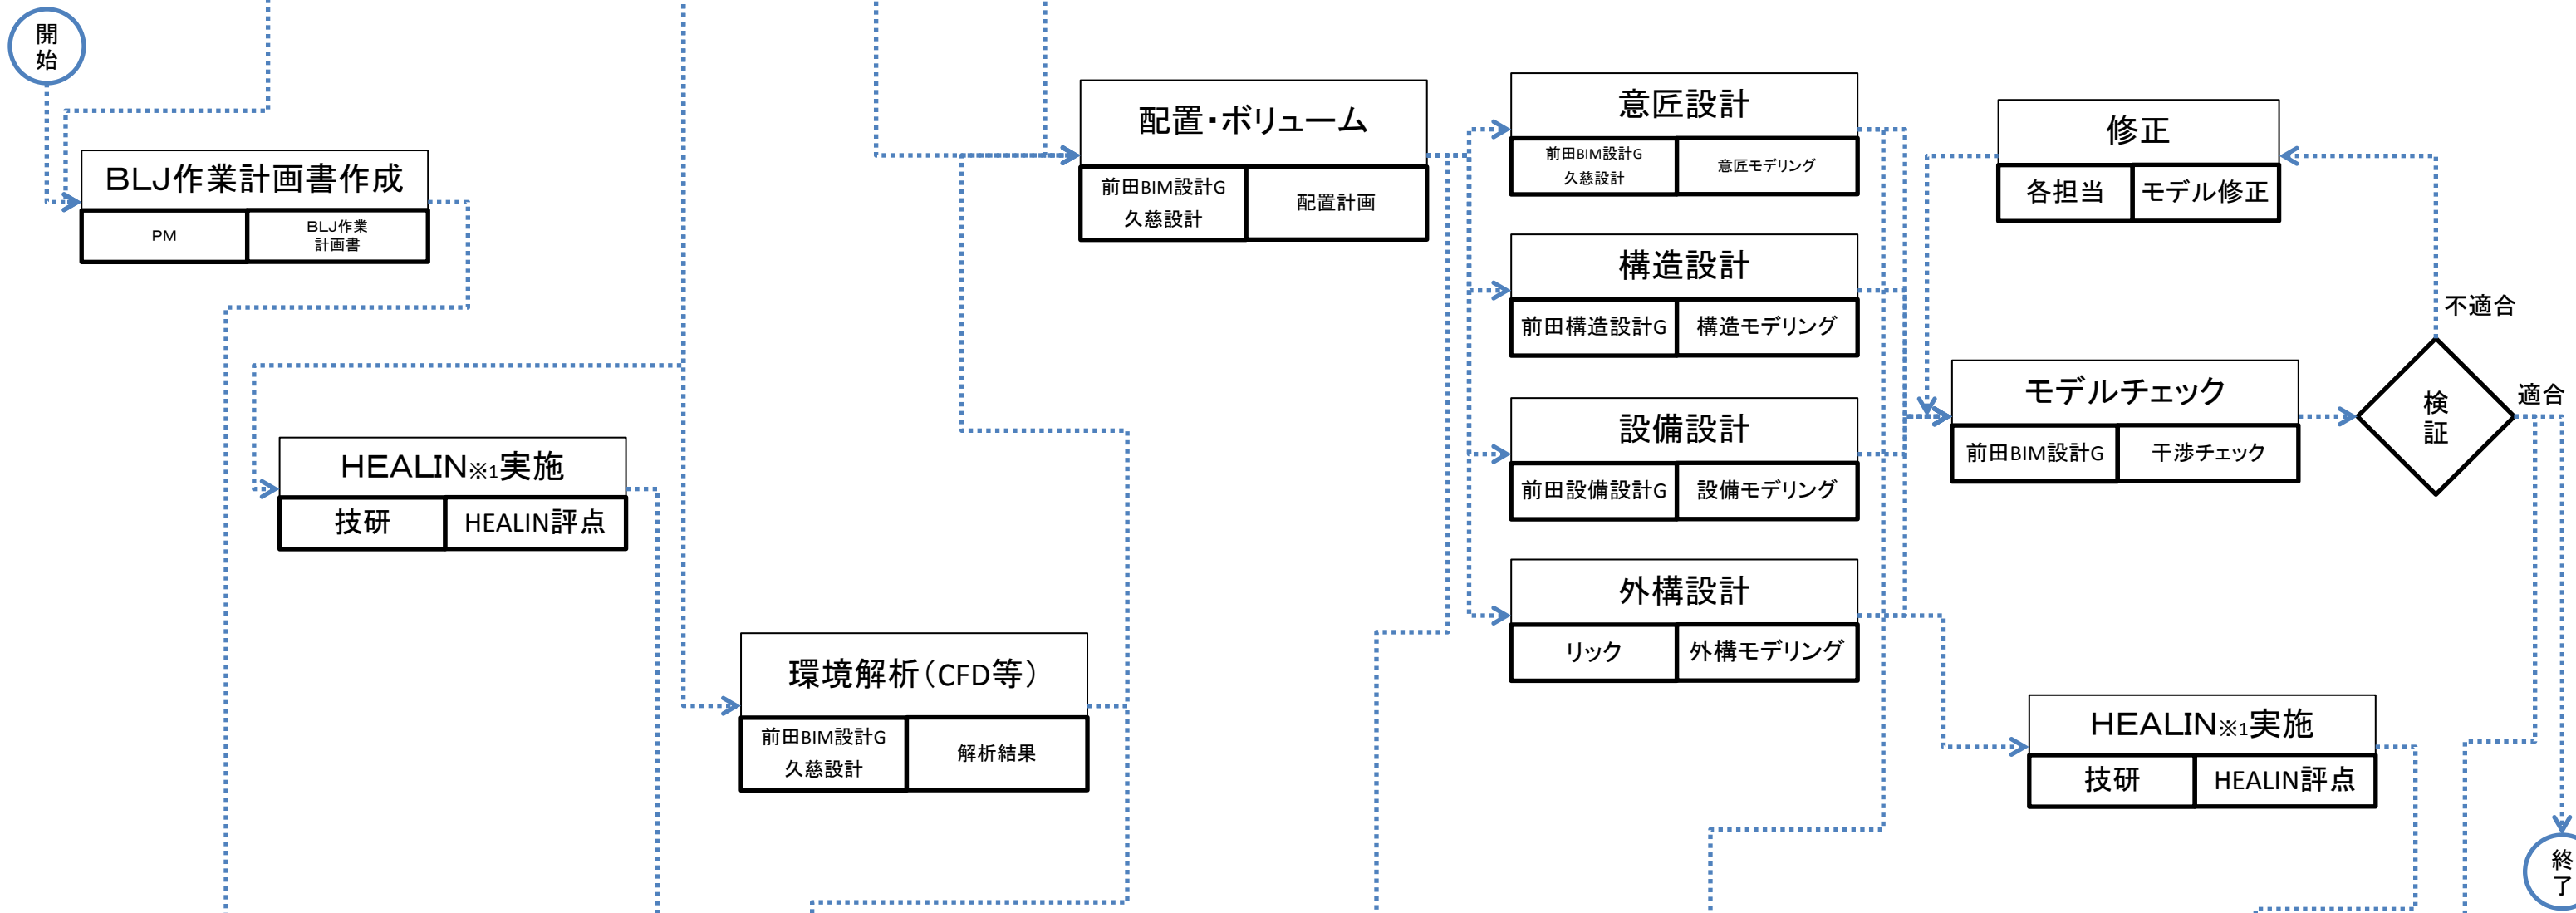

※1 HEALIN:前田建設開発の生物多样性評価プログラム

参照情報

作業内容・作業フロー

データ入出力・情報交換